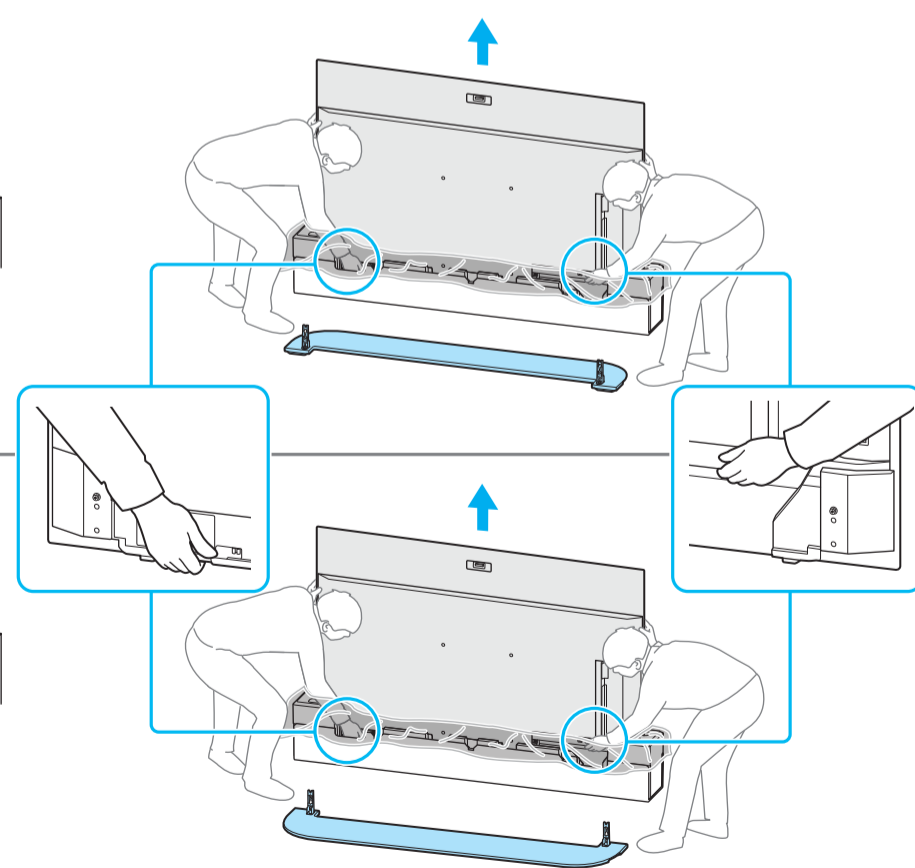

Setup Guide

Название продукта: Телевизор
Назва виробу: Телевізор

GB	Setup Guide
FR	Guide d'installation
ES	Guía de configuración
NL	Installatiehandleiding
DE	Einrichtungshandbuch
PT	Guia de configuração
IT	Guida di installazione
SE	Startguide

DK	Installationsvejledning
FI	Asetusopas
NO	Innstillingsveiledning
PL	Przewodnik ustawień
CZ	Průvodce nastavením
SK	Sprievodca nastavením
HU	Beállítási útmutató
RO	Ghid de configurare

BG	Ръководство за настройка
GR	Οδηγός εγκατάστασης
TR	Kurulum Kılavuzu
RU	Руководство по установке
UA	Посібник із налаштування
AR	دليل الإعداد

*1 Only for limited region/country/model. / Uniquement pour certaines régions, certains pays ou certains modèles. / Solo para algunas regiones/países/modelos. / Beperkt tot bepaalde regio's/landen/modellen. / Nur für bestimmte Regionen/Länder/Modelle. / Apenas para determinadas regiões/países/modelos. / Solo per alcune Regioni/Paesi/Modelli. / Endast för begränsad region/land/modell. /

Kun for begrænsede regioner/lande/modeller. / Vain tietyt alueet/maat/mallit. / Kun for begrenset region/land/modell. / Wyłącznie w przypadku niektórych regionów/krajów/modeli. / Pouze pro některé oblasti/země/modely. / Len pre obmedzenú oblasť/krajinu/obmedzený model. / Csak egyes régiók/országok/típus esetén. / Numai pentru anumite regiuni/țări/modele. / Само за определени региони/страни/моделі. / Μόνο για περιορισμένες περιοχές/χώρες/μοντέλα. / Sadece kisitli bölgelerde/ülkede/modelde. / Только для определенных регионов/стран/моделей. /

Лише для обмеженого регіону/країни/моделі. / لمناطق/بلدان/موديلات محددة فقط. /