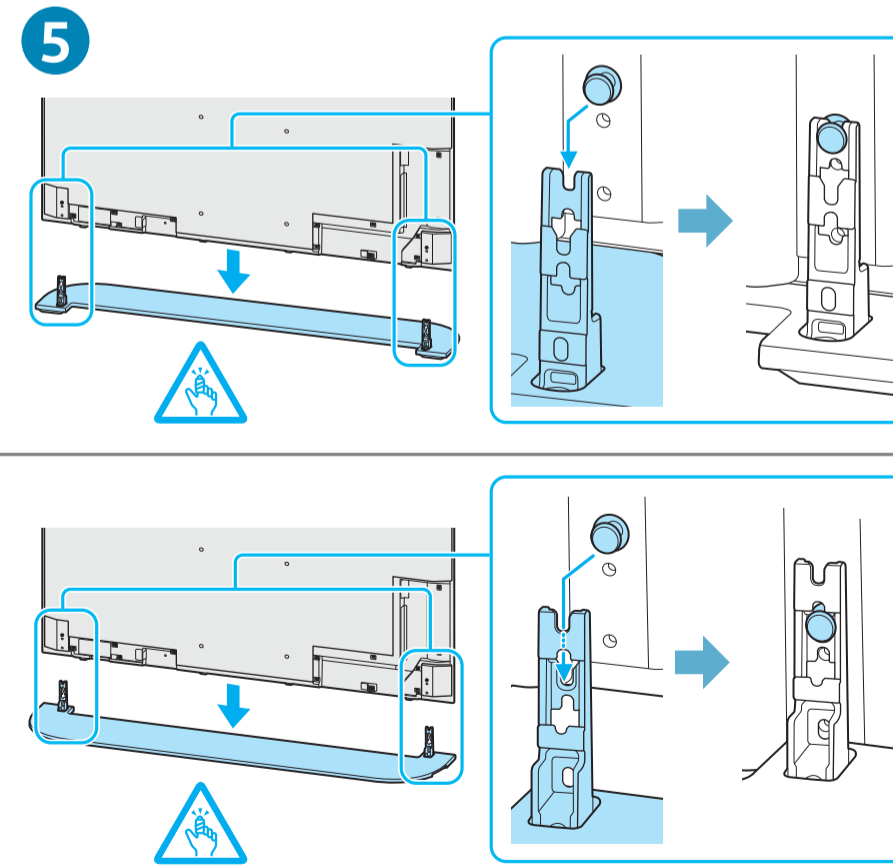

Setup Guide

Название продукта: Телевизор
Назва виробу: Телевізор

GB	Setup Guide
FR	Guide d'installation
ES	Guía de configuración
NL	Installatiehandleiding
DE	Einrichtungshandbuch
PT	Guia de configuração
IT	Guida di installazione
SE	Startguide

DK	Installationsvejledning
FI	Asetusopas
NO	Innstillingsveiledning
PL	Przewodnik ustawień
CZ	Průvodce nastavením
SK	Sprievodca nastavením
HU	Beállítási útmutató
RO	Ghid de configurare

BG	Ръководство за настройка
GR	Οδηγός εγκατάστασης
TR	Kurulum Kılavuzu
RU	Руководство по установке
UA	Посібник із налаштування
AR	دليل الإعداد

*1 Only for limited region/country/model. / Uniquement pour certaines régions, certains pays ou certains modèles. / Solo para algunas regiones/países/modelos. / Beperkt tot bepaalde regio's/landen/modellen. / Nur für bestimmte Regionen/Länder/Modelle. / Apenas para determinadas regiões/países/modelos. / Solo per alcune Regioni/Paesi/Modelli. / Endast för begränsad region/land/modell. /

Kun for begrænsede regioner/lande/modeller. / Vain tietyt alueet/maat/mallit. / Kun for begrenset region/land/modell. / Wyłącznie w przypadku niektórych regionów/krajów/modeli. / Pouze pro některé oblasti/země/modely. / Len pre obmedzenú oblasť/krajinu/obmedzený model. / Csak egyes régiók/országok/típus esetén. / Numai pentru anumite regiuni/țări/modele. / Само за определени региони/страни/моделі. / Μόνο για περιορισμένες περιοχές/χώρες/μοντέλα. / Sadece kisitli bölgelerde/ülkede/modelde. / Только для определенных регионов/стран/моделей. /

Лише для обмеженого регіону/країни/моделі. / لمناطق/بلدان/موديلات محددة فقط. /