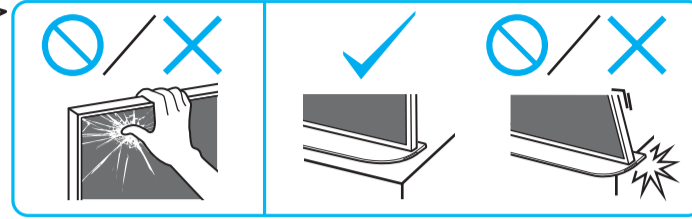

Setup Guide

Название продукта: Телевизор
Назва виробу: Телевізор

GB	Setup Guide
FR	Guide d'installation
ES	Guía de configuración
NL	Installatiehandleiding
DE	Einrichtungshandbuch
PT	Guia de configuração
IT	Guida di installazione
SE	Startguide