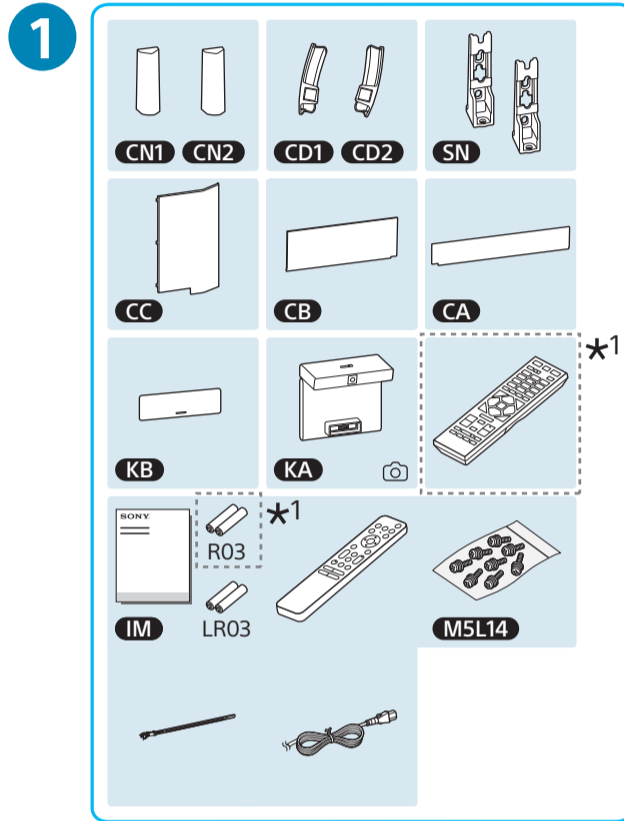

Setup Guide

Название продукта: Телевизор
Назва виробу: Телевізор

GB	Setup Guide
FR	Guide d'installation
ES	Guía de configuración
NL	Installatiehandleiding
DE	Einrichtungshandbuch
PT	Guia de configuração
IT	Guida di installazione
SE	Startguide

DK	Installationsvejledning
FI	Asetusopas
NO	Innstillingsveiledning
PL	Przewodnik ustawień
CZ	Průvodce nastavením
SK	Sprievodca nastavením
HU	Beállítási útmutató
RO	Ghid de configurare

BG	Ръководство за настройка
GR	Οδηγός εγκατάστασης
TR	Kurulum Kılavuzu
RU	Руководство по установке
UA	Посібник із налаштування
AR	دليل الإعداد

*1 Only for limited region/country/model. / Uniquement pour certaines régions, certains pays ou certains modèles. / Solo para algunas regiones/países/modelos. / Beperkt tot bepaalde regio's/landen/modellen. / Nur für bestimmte Regionen/Länder/Modelle. / Apenas para determinadas regiões/países/modelos. / Solo per alcune Regioni/Paesi/Modelli. / Endast för begränsad region/land/modell. /

Kun for begrænsede regioner/lande/modeller. / Vain tietyt alueet/maat/mallit. / Kun for begrenset region/land/modell. / Wyłącznie w przypadku niektórych regionów/krajów/modeli. / Pouze pro některé oblasti/země/modely. / Len pre obmedzenú oblasť/krajinu/obmedzený model. / Csak egyes régiók/országok/típus esetén. / Numai pentru anumite regiuni/țări/modele. / Само за определени региони/страни/моделі. / Μόνο για περιορισμένες περιοχές/χώρες/μοντέλα. / Sadece kisitli bölgelerde/ülkede/modelde. / Только для определенных регионов/стран/моделей. /

Лише для обмеженого регіону/країни/моделі. / لمناطق/بلدان/موديلات محددة فقط. /