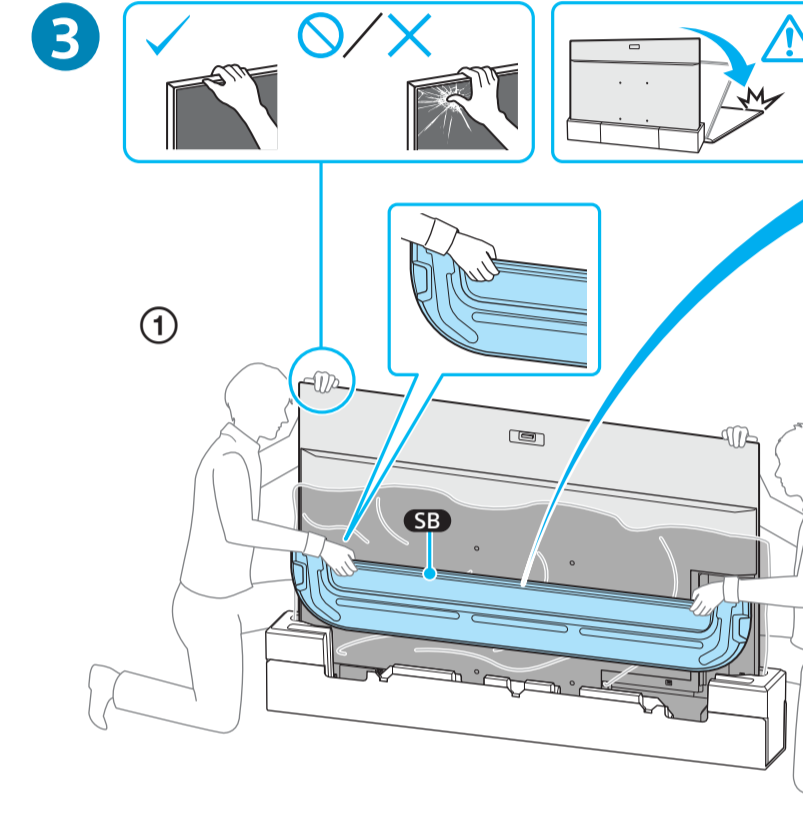

Setup Guide

Название продукта: Телевизор
Назва виробу: Телевізор

GB	Setup Guide
FR	Guide d'installation
ES	Guía de configuración
NL	Installatiehandleiding
DE	Einrichtungshandbuch
PT	Guia de configuração
IT	Guida di installazione
SE	Startguide

DK	Installationsvejledning
FI	Asetusopas
NO	Innstillingsveiledning
PL	Przewodnik ustawień
CZ	Průvodce nastavením
SK	Sprievodca nastavením
HU	Beállítási útmutató
RO	Ghid de configurare

BG	Ръководство за настройка
GR	Οδηγός εγκατάστασης
TR	Kurulum Kılavuzu
RU	Руководство по установке
UA	Посібник із налаштування
AR	دليل الإعداد

*1 Only for limited region/country/model. / Uniquement pour certaines régions, certains pays ou certains modèles. / Solo para algunas regiones/países/modelos. / Beperkt tot bepaalde regio's/landen/modellen. / Nur für bestimmte Regionen/Länder/Modelle. / Apenas para determinadas regiões/países/modelos. / Solo per alcune Regioni/Paesi/Modelli. / Endast för begränsad region/land/modell. /

Kun for begrænsede regioner/lande/modeller. / Vain tietyt alueet/maat/mallit. / Kun for begrenset region/land/modell. / Wyłącznie w przypadku niektórych regionów/krajów/modeli. / Pouze pro některé oblasti/země/modely. / Len pre obmedzenú oblasť/krajinu/obmedzený model. / Csak egyes régiók/országok/típus esetén. / Numai pentru anumite regiuni/țări/modele. / Само за определени региони/страни/моделі. / Μόνο για περιορισμένες περιοχές/χώρες/μοντέλα. / Sadece kisitli bölgelerde/ülkede/modelde. / Только для определенных регионов/стран/моделей. /

Лише для обмеженого регіону/країни/моделі. / لمناطق/بلدان/موديلات محددة فقط. /