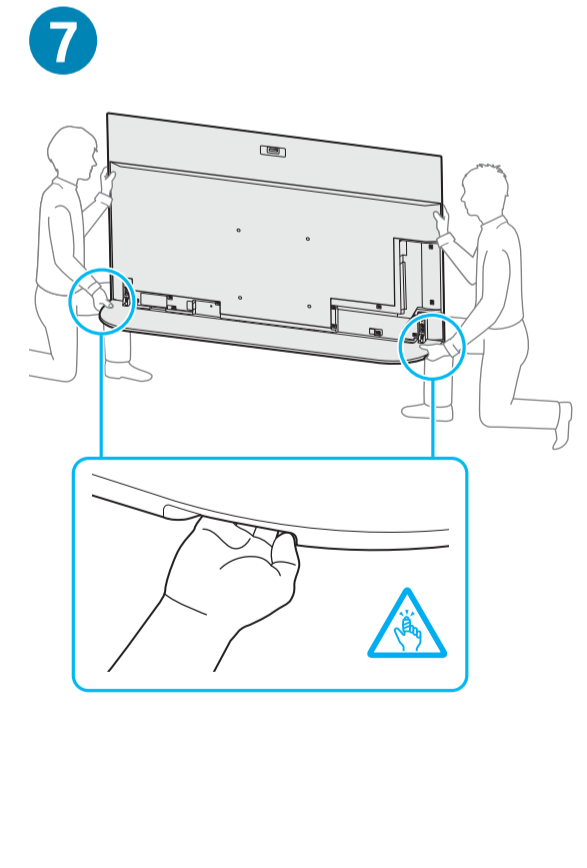

Setup Guide

Название продукта: Телевизор
Назва виробу: Телевізор

GB	Setup Guide
FR	Guide d'installation
ES	Guía de configuración
NL	Installatiehandleiding
DE	Einrichtungshandbuch
PT	Guia de configuração
IT	Guida di installazione
SE	Startguide

DK	Installationsvejledning
FI	Asetusopas
NO	Innstillingsveiledning
PL	Przewodnik ustawień
CZ	Průvodce nastavením
SK	Sprievodca nastavením
HU	Beállítási útmutató
RO	Ghid de configurare

BG	Ръководство за настройка
GR	Οδηγός εγκατάστασης
TR	Kurulum Kılavuzu
RU	Руководство по установке
UA	Посібник із налаштування
AR	دليل الإعداد

*1 Only for limited region/country/model. / Uniquement pour certaines régions, certains pays ou certains modèles. / Solo para algunas regiones/países/modelos. / Beperkt tot bepaalde regio's/landen/modellen. / Nur für bestimmte Regionen/Länder/Modelle. / Apenas para determinadas regiões/países/modelos. / Solo per alcune Regioni/Paesi/Modelli. / Endast för begränsad region/land/modell. /

Kun for begrænsede regioner/lande/modeller. / Vain tietyt alueet/maat/mallit. / Kun for begrenset region/land/modell. / Wyłącznie w przypadku niektórych regionów/krajów/modeli. / Pouze pro některé oblasti/země/modely. / Len pre obmedzenú oblasť/krajinu/obmedzený model. / Csak egyes régiók/országok/típus esetén. / Numai pentru anumite regiuni/țări/modele. / Само за определени региони/страни/моделі. / Μόνο για περιορισμένες περιοχές/χώρες/μοντέλα. / Sadece kisitli bölgelerde/ülkede/modelde. / Только для определенных регионов/стран/моделей. /

Лише для обмеженого регіону/країни/моделі. / لمناطق/بلدان/موديلات محددة فقط. /