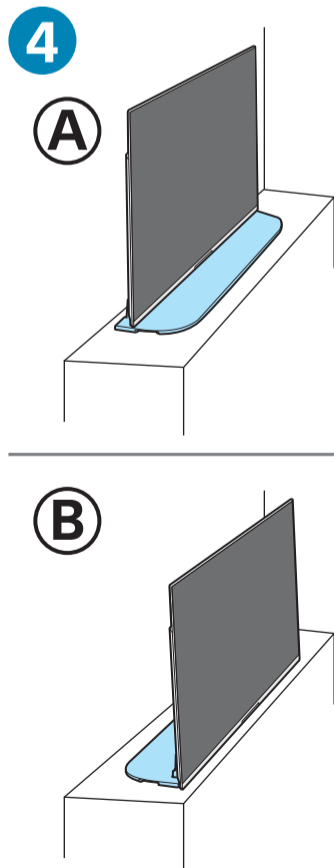

*1 Only for limited region/country/model. / Uniquement pour certaines régions, certains pays ou certains modèles. / Solo para algunas regiones/países/modelos. / Beperkt tot bepaalde regio's/landen/modellen. / Nur für bestimmte Regionen/Länder/Modelle. / Apenas para determinadas regiões/países/modelos. / Solo per alcune Regioni/Paesi/Modelli. / Endast för begränsad region/land/modell. /

Kun for begrænsede regioner/lande/modeller. / Vain tietyt alueet/maat/mallit. / Kun for begrenset region/land/modell. / Wyłącznie w przypadku niektórych regionów/krajów/modeli. / Pouze pro některé oblasti/země/modely. / Len pre obmedzenú oblasť/krajinu/obmedzený model. / Csak egyes régiók/országok/típus esetén. / Numai pentru anumite regiuni/țări/modele. / Само за определени региони/страни/моделі. / Μόνο για περιορισμένες περιοχές/χώρες/μοντέλα. / Sadece kisitli bölgelerde/ülkede/modelde. / Только для определенных регионов/стран/моделей. /

Лише для обмеженого регіону/країни/моделі. / لمناطق/بلدان/موديلات محددة فقط. /